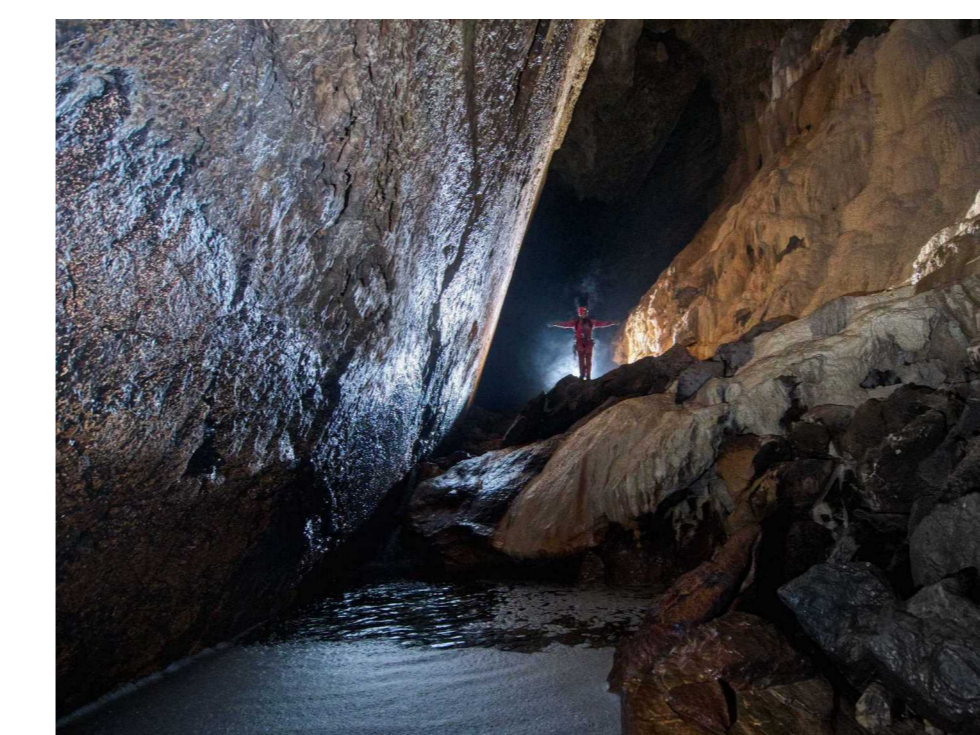

FITOJA EXPRESS - SALLE FITOJA

50 m

Montagny (Arish - Savoie)
Dessin et Photos : Yann Gardère
V1.2 - Juillet 2022

Continuez la visite en photos sur : <https://www.yanngardere-photographie.com>