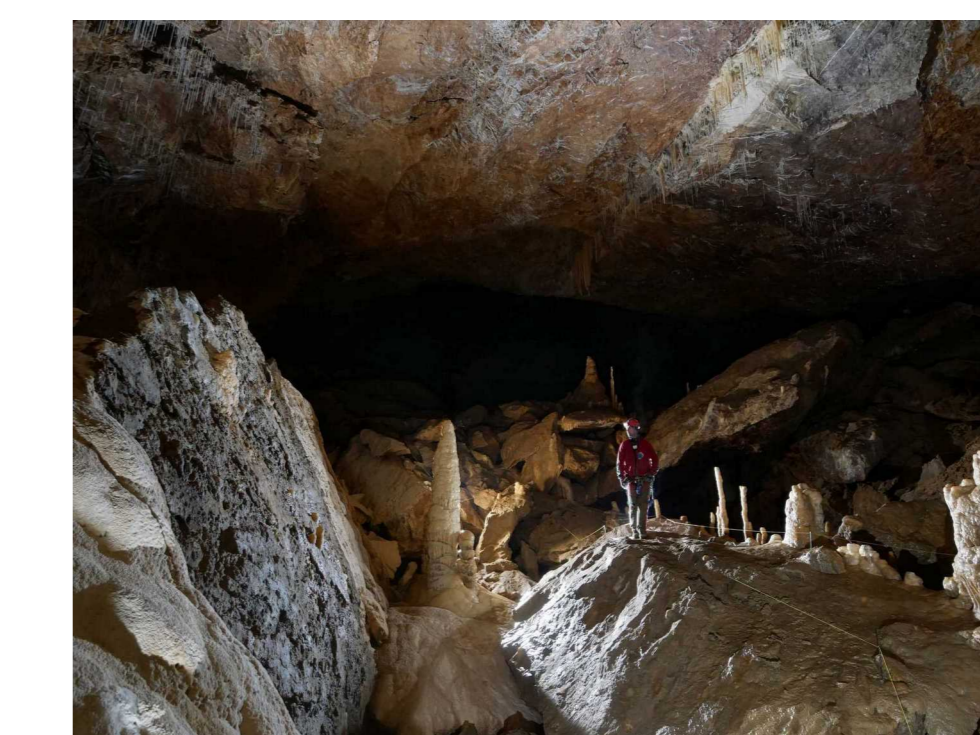

FITOJA EXPRESS - SALLE FITOJA

50 m

Montagny (Arish - Savoie)
Dessin et Photos : Yann Gardère
V1.2 - Juillet 2022

Continuez la visite en photos sur : <https://www.yanngardere-photographie.com>