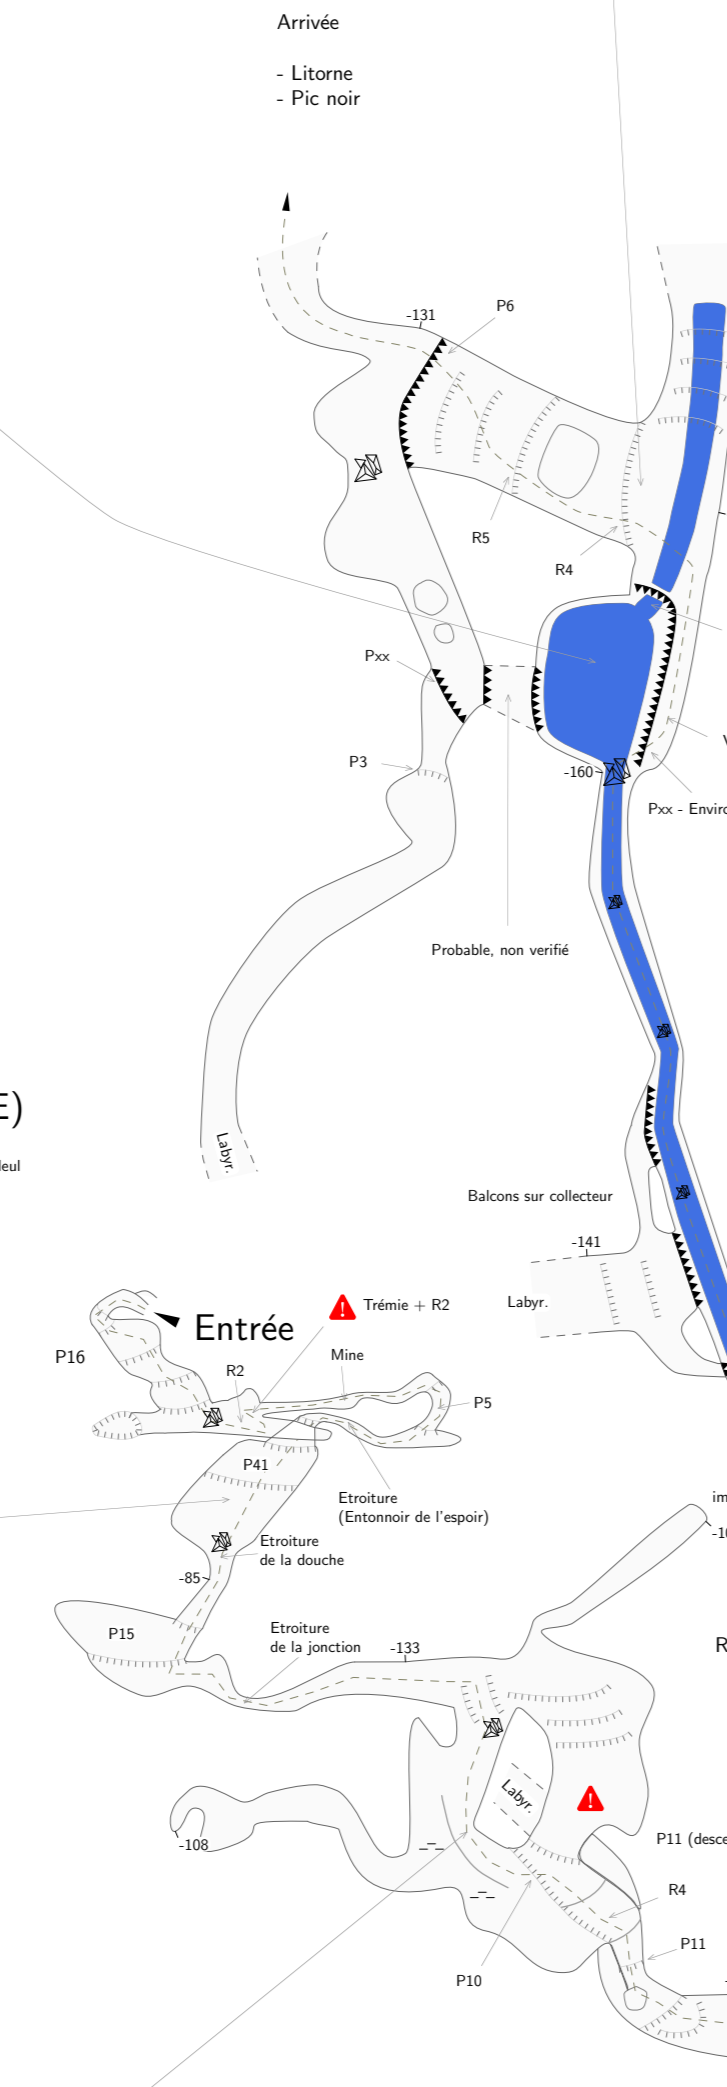

FITOJA EXPRESS - SALLE FITOJA

50 m

Montagny (Arish - Savoie)
Dessin et Photos : Yann Gardère
V1.2 - Juillet 2022

Continuez la visite en photos sur : <https://www.yanngardere-photographie.com>