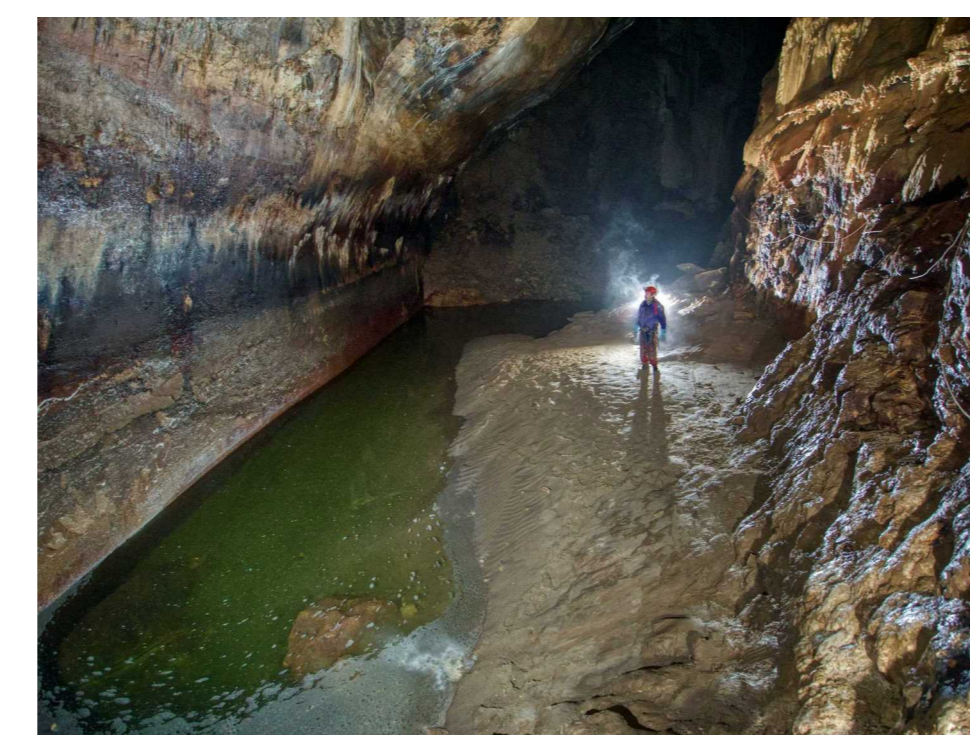

FITOJA EXPRESS - SALLE FITOJA

50 m

Montagny (Arish - Savoie)
Dessin et Photos : Yann Gardère
V1.2 - Juillet 2022

Continuez la visite en photos sur : <https://www.yanngardere-photographie.com>